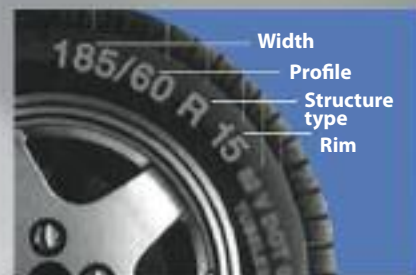

13"	14"	15"	16"	17"	18"	19/20/21/22"	
Hybrid Part # C90054 Eco Part # C60054 Size 54	135/70R13 135/80R13 145/60R13 145/65R13 145/70R13 145/80R13 155/65R13 155/70R13 165/55R13 165/60R13 165/65R13 165/70R13 175/50R13 175/55R13 175/60R13 175/65R13 185/55R13 185/60R13 195/45R13 195/55R13 195/60R13	135/70R14 145/65R14 145/70R14 155/65R14 165/55R14 165/60R14 175/50R14 175/60R14 185/50R14 185/55R14 195/40R14 195/45R14 195/50R14 205/50R14 215/40R14	155/60R15 175/50R15 185/45R15 185/50R15 195/45R15	195/40R16				
Classic Part # C60054 Super Part # C50054 Size 58	155/80R13 165/80R13 175/70R13 185/65R13 185/70R13 195/65R13 195/70R13 205/60R13 205/65R13 215/60R13 225/55R13 225/60R13	135/80R14 145/80R14 155/70R14 155/80R14 165/65R14 165/70R14 165/75R14 175/65R14 175/70R14 185/60R14 185/65R14 195/55R14 195/60R14 205/55R14 205/60R14 225/55R14	125/80R15 135/70R15 135/80R15 145/65R15 145/70R15 155/65R15 155/70R15 165/60R15 165/65R15 175/55R15 175/60R15 185/55R15 185/60R15 195/50R15 195/55R15 205/50R15 215/45R15 215/50R15 235/45R15	175/50R16 175/55R16 185/50R16 195/45R16 195/50R16 205/40R16 205/45R16 215/40R16 215/45R16 225/40R16 255/35R16	195/40R17 205/40R17 215/35R17 215/40R17 225/35R17 245/35R17	225/30R18		
Classic Part # C60062 Super Part # C50062 Hybrid Part # C90062 Eco Part # C60062 Size 62	175/80R13 185/80R13 205/70R13 235/60R13	165/80R14 175/75R14 175/80R14 185/70R14 185/75R14 195/65R14 195/70R14 205/65R14 215/60R14 215/65R14 225/60R14 235/60R14	145/80R15 155/80R15 165/70R15 175/65R15 175/70R15 185/65R15 195/60R15 195/65R15 200/60R15 205/55R15 205/60R15 215/55R15 225/50R15 225/55R15 245/50R15 255/45R15 255/55R15	165/65R16 175/60R16 185/55R16 185/60R16 195/55R16 205/50R16 205/55R16 215/50R16 225/45R16 225/50R16 245/45R16	175/55R17 195/45R17 205/45R17 205/50R17 215/45R17 225/40R17 225/45R17 235/40R17 245/40R17 255/40R17	205/40R18 215/35R18 215/40R18 225/35R18 235/35R18 245/35R18 255/30R18 255/35R18 285/30R18 295/30R18		
Hybrid Part # C90066 Eco Part # C60066 Size 66		185/80R14 195/75R14 195/80R14 205/70R14 205/75R14 205/80R14 215/70R14 215/75R14 225/70R14 235/70R14 245/60R14	165/80R15 175/75R15 175/80R15 185/70R15 185/75R15 195/70R15 195/75R15 205/65R15 205/70R15 205/75R15 215/60R15 215/65R15 215/70R15 225/60R15 225/65R15 230/60R15 235/55R15 235/60R15 245/60R15 255/60R15 275/50R15	165/75R16 175/70R16 175/75R16 175/80R16 185/65R16 185/75R16 195/60R16 195/65R16 205/60R16 205/65R16 215/55R16 215/60R16 215/65R16 225/55R16 225/60R16 235/50R16 235/55R16 245/50R16 245/55R16 255/55R16	185/60R17 185/65R17 205/55R17 215/50R17 215/55R17 225/50R17 225/55R17 235/45R17 235/50R17 245/45R17 245/50R17 255/45R17 255/50R17 265/40R17 275/35R17 275/40R17 285/40R17 285/45R17 335/35R17	205/45R18 205/55R18 215/45R18 215/50R18 225/40R18 225/45R18 225/50R18 235/40R18 235/45R18 245/40R18 245/45R18 255/40R18 265/35R18 265/40R18 275/35R18 275/40R18 285/35R18 285/40R18 295/35R18 315/30R18 335/30R18	225/35R19 225/40R19 235/30R20 235/35R19 245/30R20 245/35R19 245/35R20 245/40R19 255/30R19 255/35R19 255/35R20 255/40R19 265/30R19 265/30R20 265/35R19 275/30R19 275/35R19 275/35R20 285/30R19 285/35R19 295/30R19 305/30R19 325/30R19	
Classic Part # C60070 Super Part # C50070 Hybrid Part # C90070 Eco Part # C60070 Size 70		215/80R14	195/80R15 195/85R15 205/80R15 215/75R15 225/70R15 225/75R15 235/70R15 255/65R15 275/60R15	195/75R16 205/70R16 205/75R16 215/70R16 225/65R16 235/60R16 235/65R16 245/60R16	185/70R17 215/60R17 215/65R17 225/60R17 225/65R17 235/55R17 235/60R17 235/70R17 245/55R17 255/55R17	235/50R18 235/55R18 245/50R18 245/60R18 255/45R18 275/45R18	235/55R19 245/40R20 245/45R19 245/35R21 255/45R20 255/45R19 265/35R21 265/40R20 275/40R19 285/40R19 285/35R20 295/35R20 345/30R19	

Width = Largeur
Profile = Hauteur
Structure type = Type d'empreinte
Rim = Diamètre en pouces