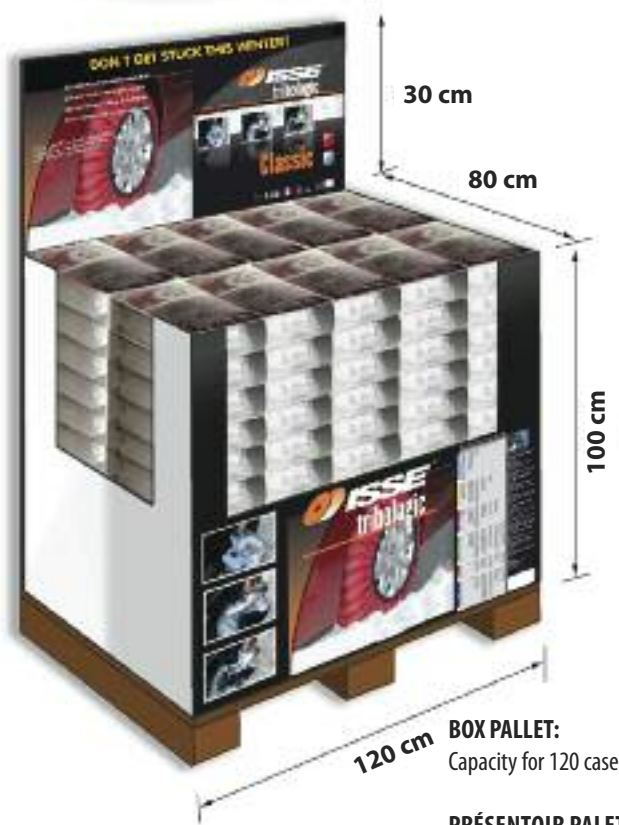

| SIZE TAILLE | MEASURE MESURE | WIDTH LARGEUR (mm) | HEIGHT HAUTEUR (mm) |
|---------------|----------------------|----------------------|-----------------------|
| 10 | 15x4 1/2-8(125/75-8) | 130 | 393 |
| 12 | 4.00-8 | 130 | 422 |
| | 5.00-8 | 143 | 476 |
| | 16x6-8 | 164 | 434 |
| | 18x7-8 | 187 | 471 |
| 14 | 6.00-9 | 173 | 551 |
| | 21x8-9 | 216 | 546 |
| 15 | 6.50-10 | 191 | 600 |
| | 23x9-10 | 243 | 607 |
| | 23x10-12 | 282 | 632 |
| 16 | 7.00-12 | 207 | 685 |
| | 27x10-12 | 275 | 704 |
| | 28x9-15(8.15-15) | 233 | 721 |
| 17 | 7.00-15 | 213 | 761 |
| | 7.50-15 | 229 | 787 |
| | 250-15 | 270 | 750 |
| | 10-16,5 | 285 | 788 |
| 18 | 8.25-15 | 253 | 853 |
| | 10,0/75-15,3 | 277 | 800 |
| 19 | 300-15 | 324 | 857 |
| | 11,5/80-15,3 | 305 | 891 |
| 20 | 12,5/80.18 | 322 | 1014 |
| 21 | 10.00-20 | 300 | 1097 |
| | 11.00-20 | 316 | 1126 |
| 22 | 12.00-20 | 340 | 1169 |
| | 405/70-20 | 451 | 1121 |
| 23 | 15,5/80-24 | 414 | 1293 |
| | 405/70-24 | 451 | 1223 |
| 24 | 12.00-24 | 340 | 1272 |
| | 14.00-24 | 405 | 1395 |
| 25 | 14.00-25 | 405 | 1395 |
| | 16,5/85-24 | 438 | 1360 |

DISPLAY

25 cm

142 cm

35 cm

70 cm

DISPLAY:
Capacity for 36 cases

PRÉSENTOIR:
Contenance 36 boîtes

COUNTER DISPLAY

Capacity for 4 cases

33 cm

PRÉSENTOIR COMPTOIR:

Contenance 4 boîtes

33 cm

39 cm

22,5 cm

30 cm

80 cm

100 cm

120 cm

BOX PALLET:
Capacity for 120 cases

PRÉSENTOIR PALETTE:
Contenance 120 boîtes

EXPORT

Shark Industries
6700 Bleck Drive
Rockford, MN 55373

800-537-4275
763-565-1900
Fax: 763-565-1901